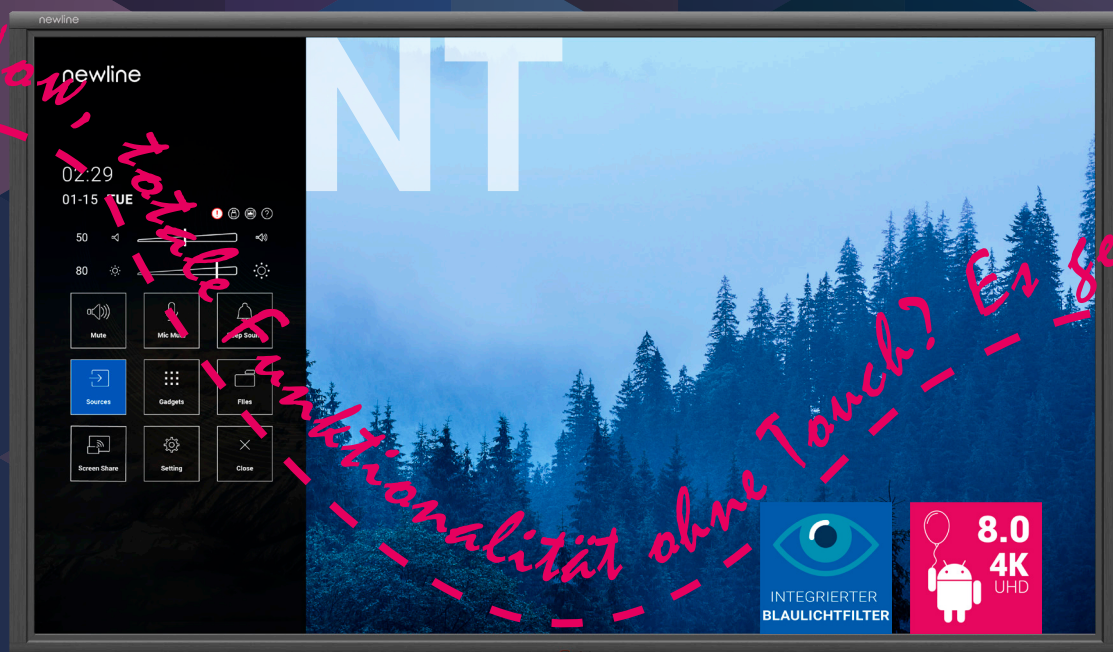

# newline

Eingebautes  
Mikrofon-Array

Kristallklare  
Bildqualität

Go  
Wireless

Schlanker  
Rahmen

Cloud  
Access

Vielfältige  
Anschlussmöglich-  
keiten

Fernbedienung

Bring Your  
Own Device

## DIE GROSSE LÖSUNG FÜR IHREN ARBEITSPLATZ

Newline NT-Displays (NT für non-touch) sind in den beeindruckenden Bildschirmdiagonalen von 85" und 98" erhältlich. Die NT-Bildschirme überzeugen durch kristallklare Bildqualität, lebendige Farben und einfache Bedienung. Das integrierte Android-Betriebssystem macht diese Displays einzigartig: Es enthält die interaktiven Newline Software-Tools für drahtlose Bildschirmübertragung, Bildschirmfreigabe und bietet die volle Funktionalität für Besprechungen, Zusammenarbeit und Videoanrufe.